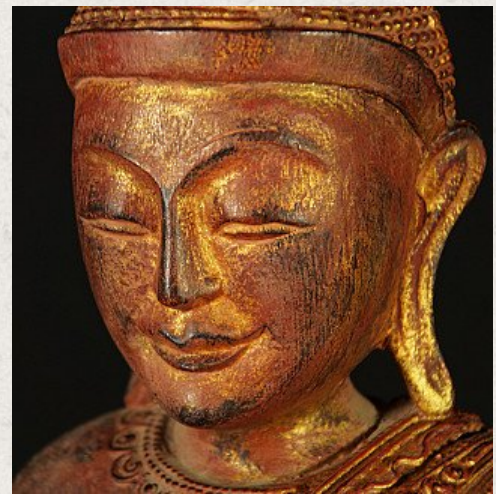

Holzerne stehende Buddha Figur

- Material : Holz
- 62 cm hoch
- 22 cm breit und 12,5 cm tief
- Mandalay stil
- Ende 20. Jahrhundert
- Herkunft: Birma
- Nr: 3044-15

Siehe auf Website