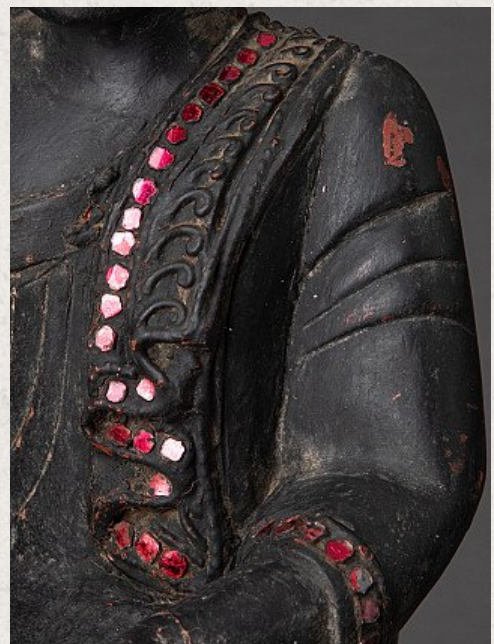

Altes paar Birmanische Mönch Figuren

- Material : Holz
- 36,8 cm hoch
- 14,3 cm breit und 16,8 cm tief
- Mandalay stil
- Mitte 20. Jahrhundert
- Herkunft: Birma
- Nr: 3044-20-21

Siehe auf Website