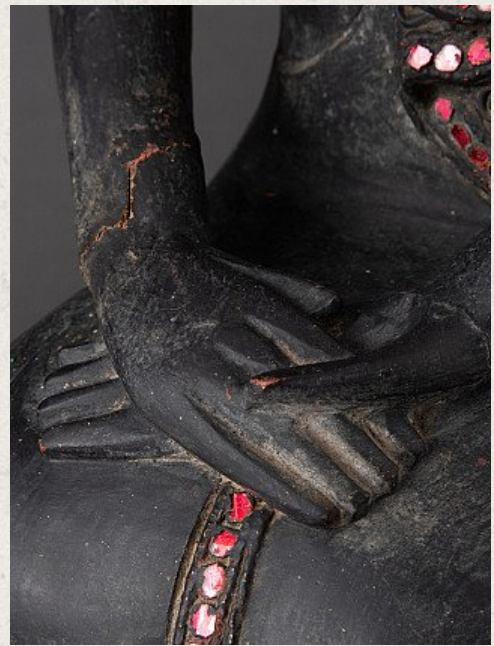

Altes paar Birmanische Mönch Figuren

- Material : Holz
- 36,8 cm hoch
- 14,3 cm breit und 16,8 cm tief
- Mandalay stil
- Mitte 20. Jahrhundert
- Herkunft: Birma
- Nr: 3044-20-21

Siehe auf Website