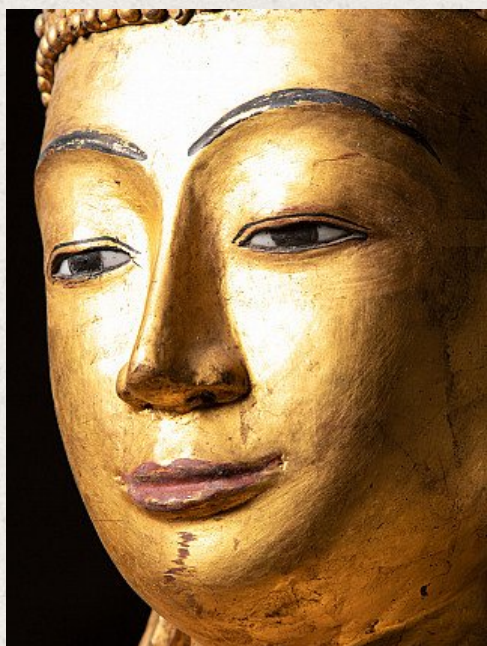

Grosse alte Mandalay Buddha Figur

- Material : Holz
- 230 cm hoch
- 71,5 cm breit und 71,5 cm tief
- Vergoldet mit 24 krt. Blattgold
- Anfang 20. Jahrhundert
- Mit eingelegten Augen und Nägeln
- Der Sockel stammt aus dem Ende des 20. Jahrhunderts
- Herkunft: Birma
- Nr: 3048