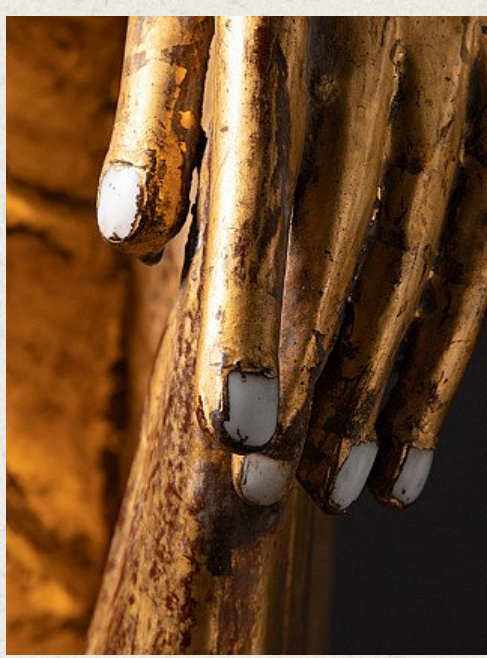

Grosse alte Mandalay Buddha Figur

- Material : Holz
- 230 cm hoch
- 71,5 cm breit und 71,5 cm tief
- Vergoldet mit 24 krt. Blattgold
- Anfang 20. Jahrhundert
- Mit eingelegten Augen und Nägeln
- Der Sockel stammt aus dem Ende des 20. Jahrhunderts
- Herkunft: Birma
- Nr: 3048