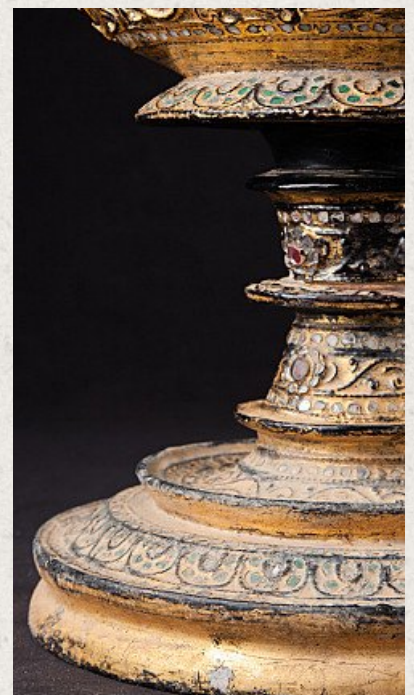

Antike holzerne Opferschale

- Material : Holz
- 58 cm hoch
- 24 cm Durchmesser
- Vergoldet mit 24 krt. Blattgold
- Mandalay stil
19. Jahrhundert
- Mit Birmanische Inschriften am Unterseite
- Gewicht: 2,01 Kilo
- Herkunft: Birma
- Nr. 3071-2

Rielerweg 71-73

7416 ZB Deventer

Niederlande

www.originalbuddhas.com

info@originalbuddhas.com

+31-6-22192241