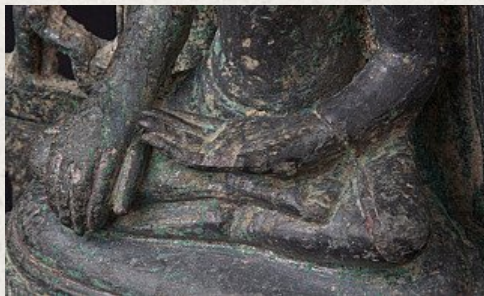

Ganz besonderer bronze Pyu Buddha Figur

- Material : Bronze
- 19 cm hoch
- 12,8 cm breit und 5 cm tief
- Pyu stil
- Bhumisparsha mudra
- 6.-9. Jahrhundert / Original aus der Pyu-Zeit
- Normalerweise sind Pyu-Buddhas sehr geschädigt, weil Sie so alt sind, vor allem, wenn Sie zerbrechlich sind. Dieser Buddha ist immer noch fast in perfektem Zustand. Ganz besonders!
- Inklusive Oxford Authentication TL Test Nummer: N118f24
- Das schönste Pyu Buddha Figur, das ich je gesehen habe.
- Herkunft: Birma
- Nr: 3106-9
- Preis : 65.000 Euro