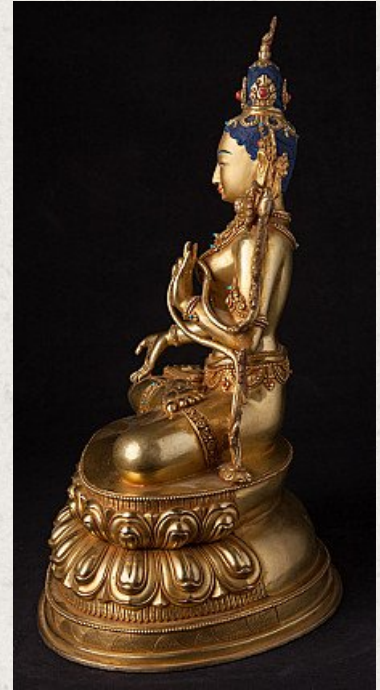

Nepalesische bronze Tara Figur

- Material : Bronze
- 40 cm hoch
- 27,5 cm breit und 21,5 cm tief
- Feuer vergoldet mit 24 krt. Gold
- Neu gemacht in hoher Qualität!
- Herkunft: Nepal
- Nr: 3133-2

Rielerweg 71-73

7416 ZB Deventer

Niederlande

www.originalbuddhas.com

info@originalbuddhas.com

+31-6-22192241