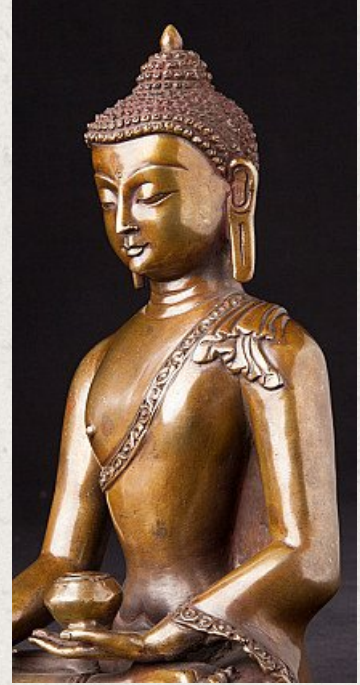

Bronze Nepalesische Buddha Figur

- Material : Bronze
- 19 cm hoch
- 14 cm breit und 9 cm tief
- Bhumisparsha mudra
- Neue gemacht in sehr hohe Qualität !
- Herkunft: Nepal
- Nr: 3135-1

Siehe auf
Website