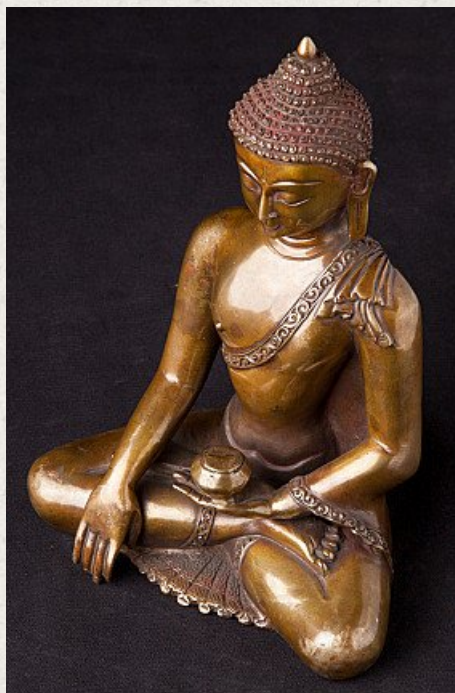

Bronze Nepalesische Buddha Figur

- Material : Bronze
- 19 cm hoch
- 14 cm breit und 9 cm tief
- Bhumisparsha mudra
- Neue gemacht in sehr hohe Qualität !
- Herkunft: Nepal
- Nr: 3135-1

Siehe auf
Website