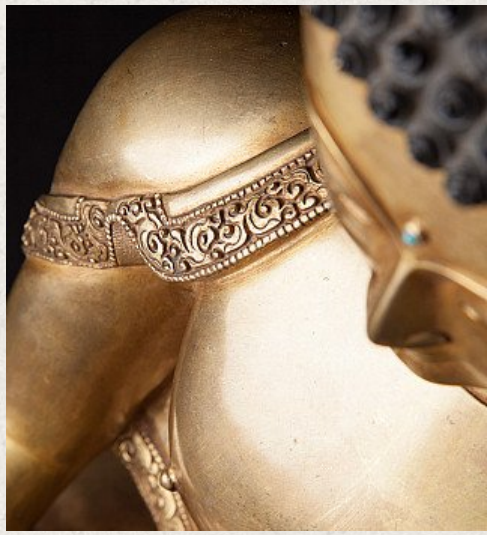

Siehe auf Website