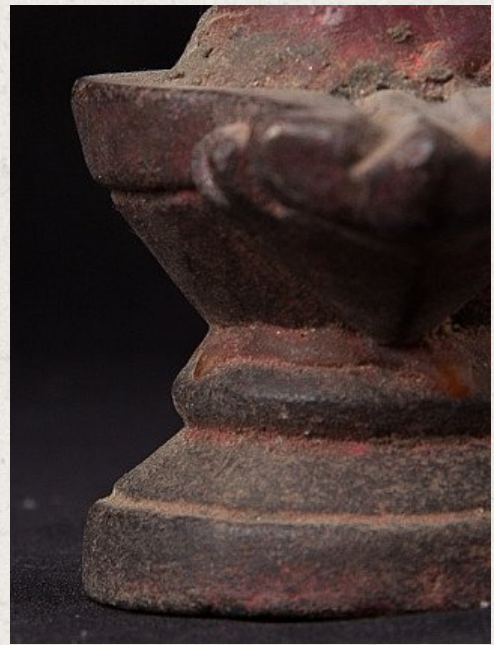

Siehe auf Website