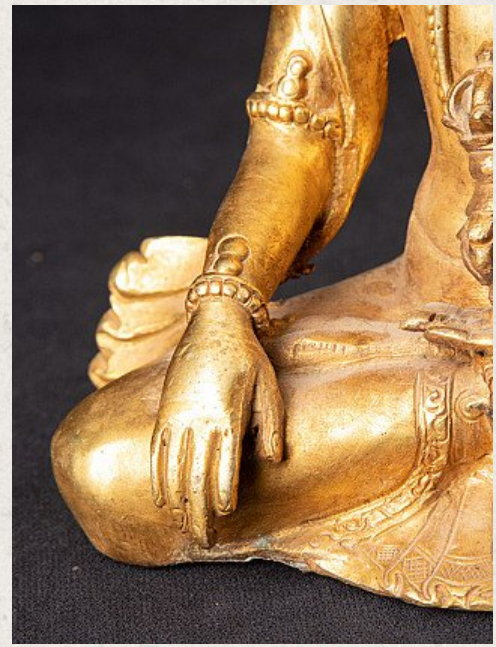

Siehe auf Website