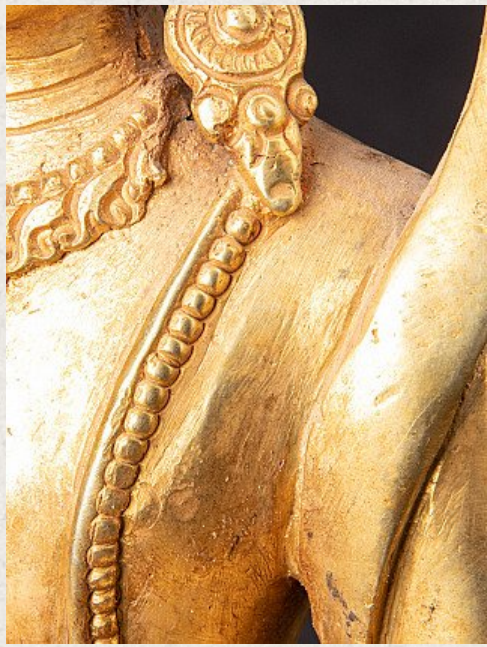

Siehe auf Website