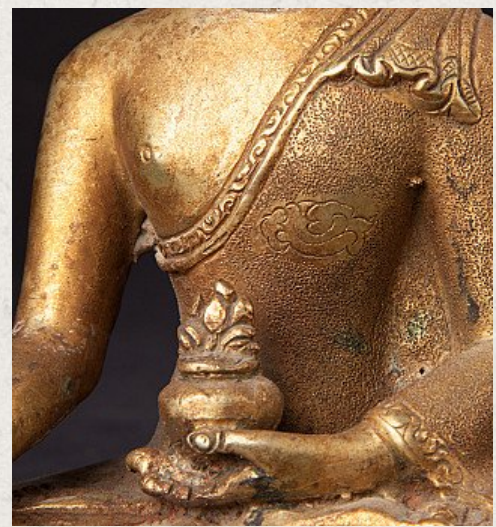

Alte bronze Nepal Buddha Figur

- Material : Bronze
- 15,6 cm hoch
- 10,9 cm breit und 8,5 cm tief
- Feuer vergoldet mit 24 krt. Gold
- Mitte 20. Jahrhundert
- Herkunft: Nepal
- Nr: 3168-8

Siehe auf
Website