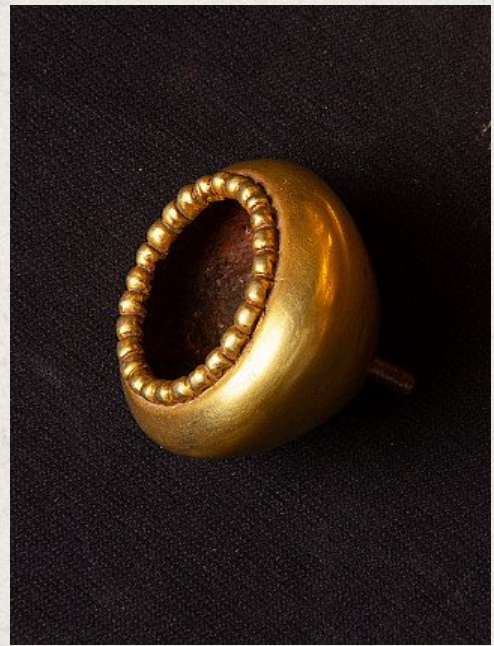

Siehe auf Website