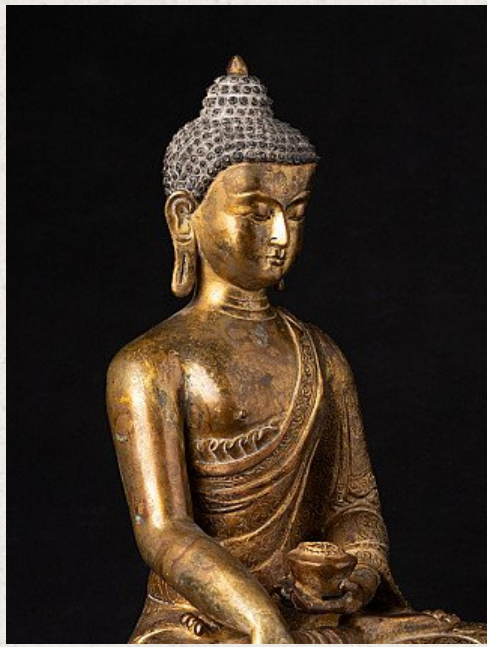

Alte bronze Nepalesische Buddha Figur

- Material : Bronze
- 35,5 cm hoch
- 31 cm breit und 23 cm tief
- Feuer vergoldet mit 24 krt. Gold
- Bhumisparsha mudra
- Mitte 20. Jahrhundert
- Sehr hohe Qualität !
- Herkunft: Nepal
- Nr: 3176-10