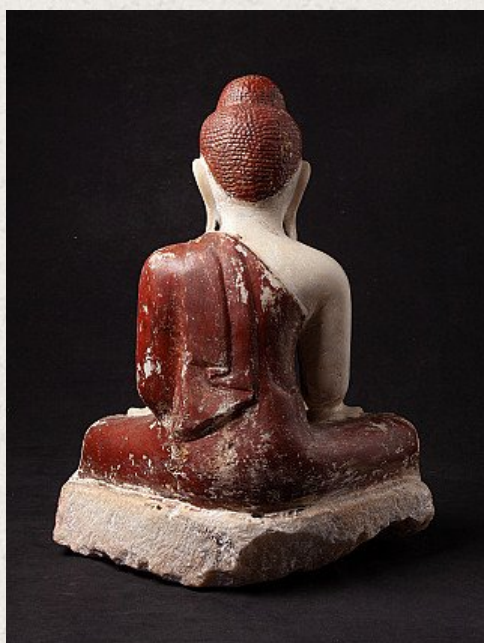

Antike alabaster Buddha Figur

- Material : Marmor
- 50,8 cm hoch
- 48 cm breit und 28,3 cm tief
- Mit Spuren des ursprünglichen 24 krt. Vergoldung
- Mandalay stil
- Bhumisparsha mudra
19. Jahrhundert
- Herkunft: Birma
- Nr: 3206

Rielerweg 71-73

7416 ZB Deventer

Niederlande

www.originalbuddhas.com

info@originalbuddhas.com

+31-6-22192241