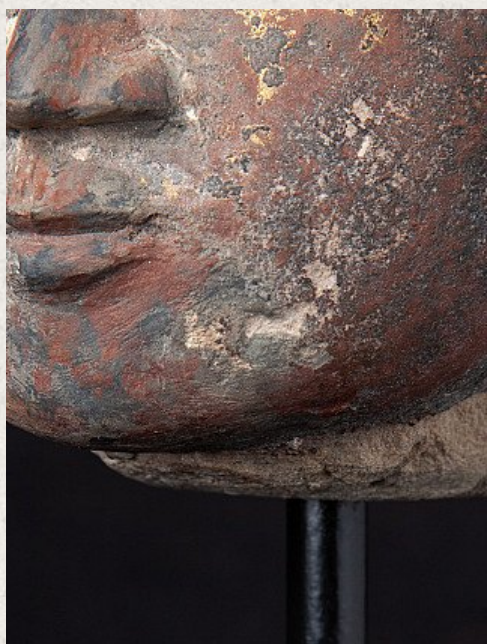

Siehe auf Website