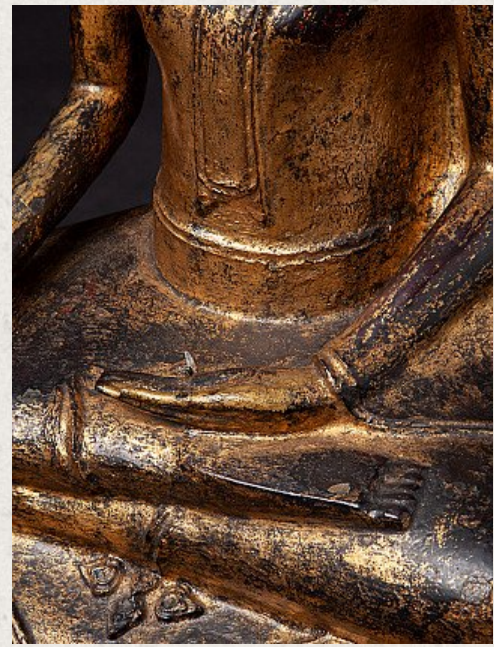

Siehe auf Website