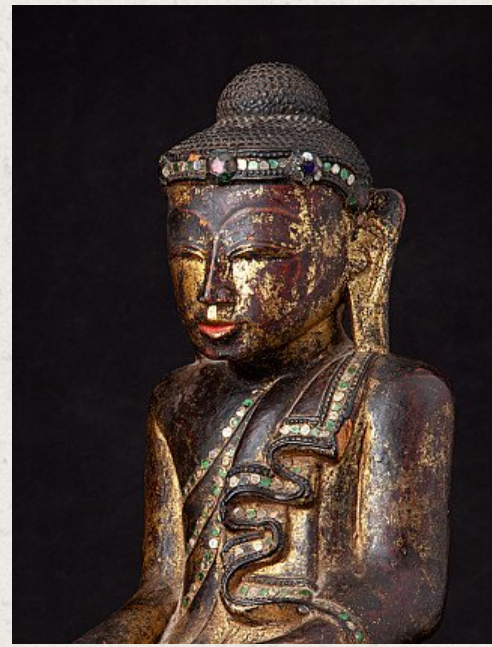

Antike holzerne Shan Buddha Figur

- Material : Holz
- 42,5 cm hoch
- 19 cm breit und 12,7 cm tief
- Vergoldet mit 24 krt. Blattgold
- Bhumisparsha mudra
- 18. Jahrhundert
- Herkunft: Birma
- Nr. 3226-1