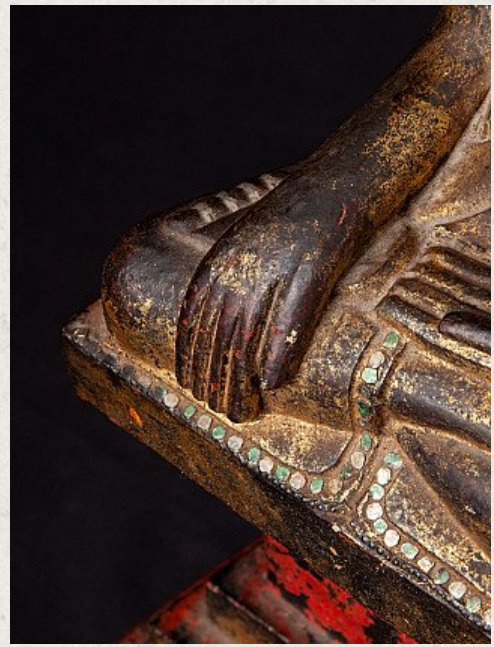

Antike holzerne Shan Buddha Figur

- Material : Holz
- 42,5 cm hoch
- 19 cm breit und 12,7 cm tief
- Vergoldet mit 24 krt. Blattgold
- Bhumisparsha mudra
- 18. Jahrhundert
- Herkunft: Birma
- Nr. 3226-1