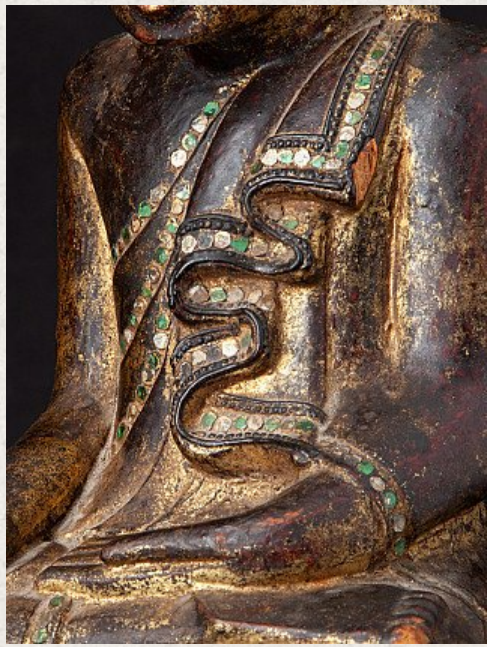

Antike holzerne Shan Buddha Figur

- Material : Holz
- 42,5 cm hoch
- 19 cm breit und 12,7 cm tief
- Vergoldet mit 24 krt. Blattgold
- Bhumisparsha mudra
- 18. Jahrhundert
- Herkunft: Birma
- Nr. 3226-1