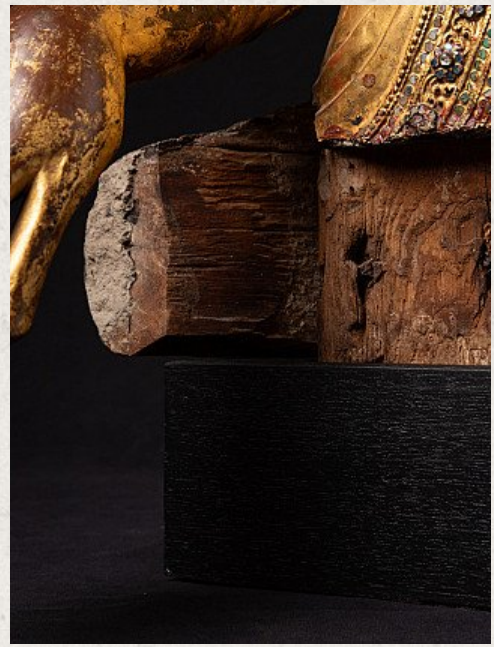

Siehe auf Website