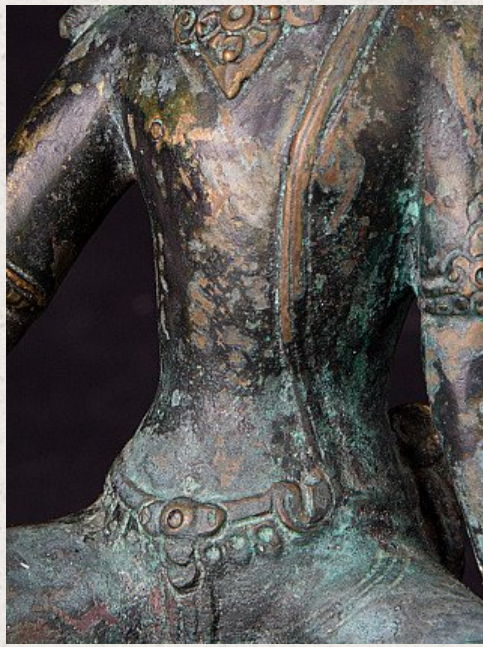

Siehe auf Website