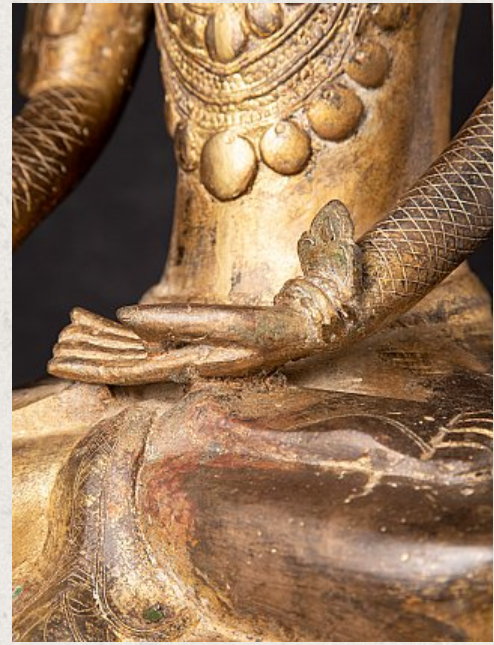

18. Jh. bronze Shan Buddhafigur

- Material : Bronze
- 61,2 cm hoch
- 34 cm breit und 20,1 cm tief
- Mit spuren des 24 krt. Vergoldung
- Shan (Tai Yai) stil
- Bhumisparsha mudra
- 18. Jahrhundert
- Besonderes !
- Gewicht: 14,65 Kilo
- Herkunft: Birma
- Nr: 3502
- Preis : 7.250 Euro