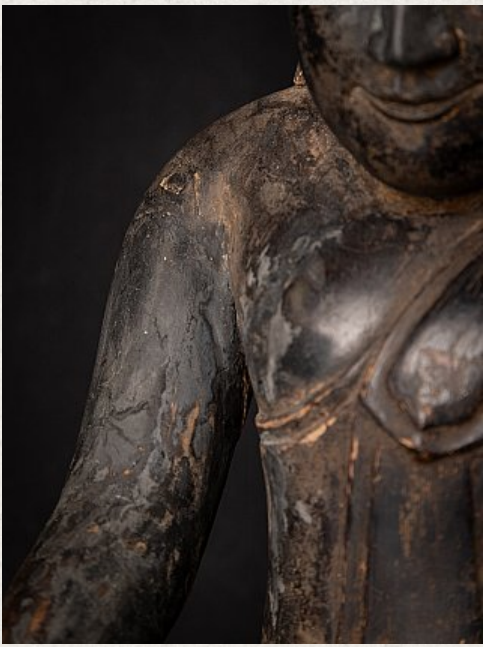

Siehe auf Website