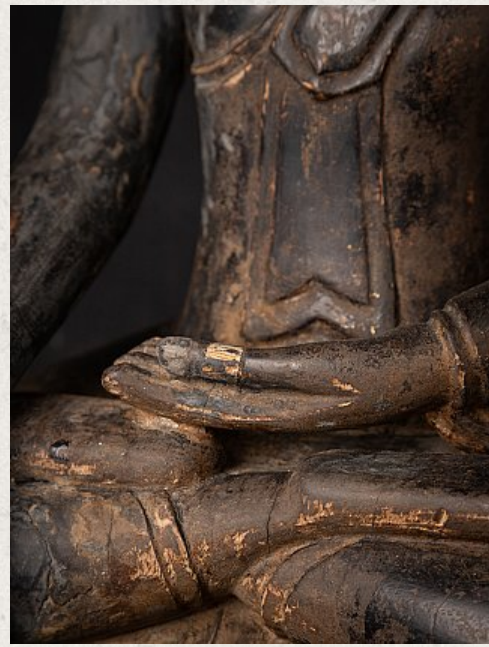

Siehe auf Website