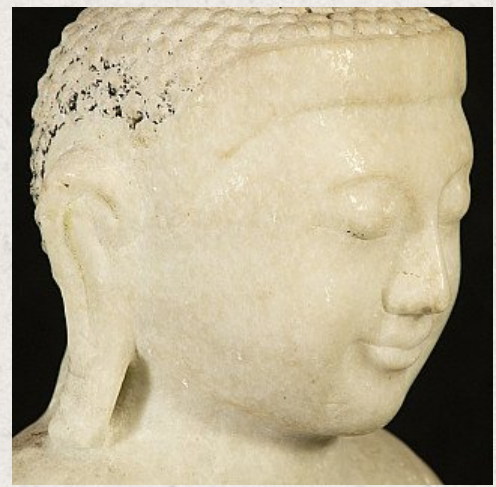

Siehe auf Website