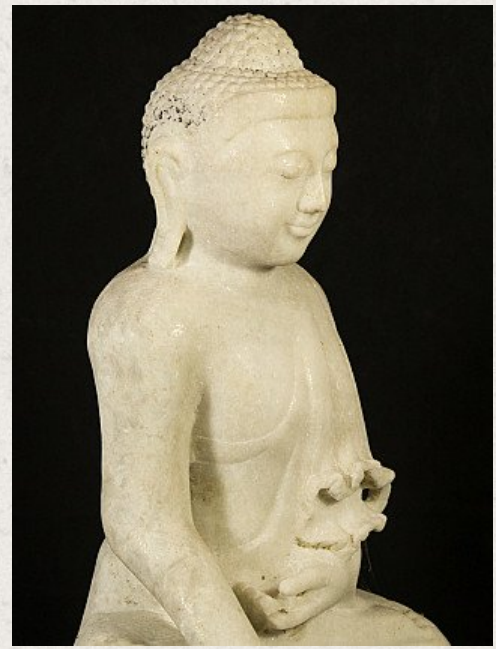

Siehe auf Website