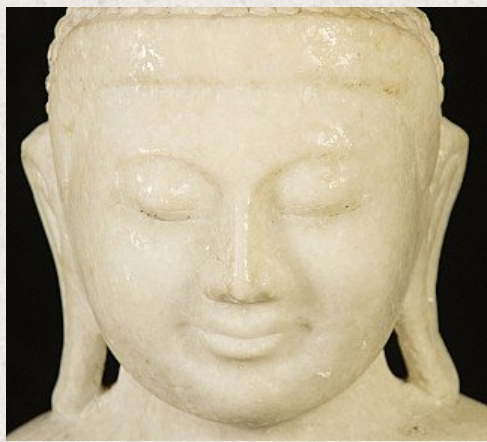

Siehe auf Website