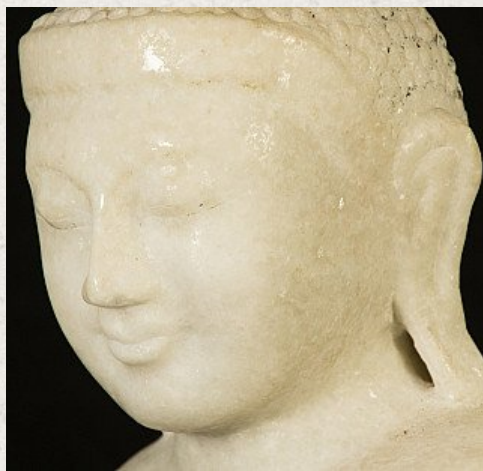

Siehe auf Website