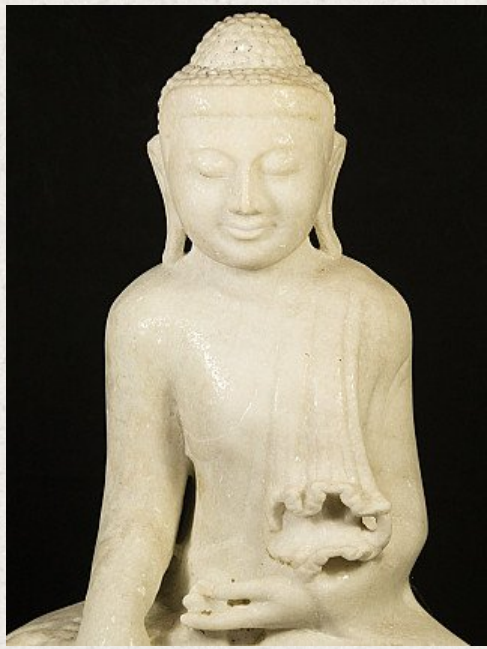

Siehe auf Website