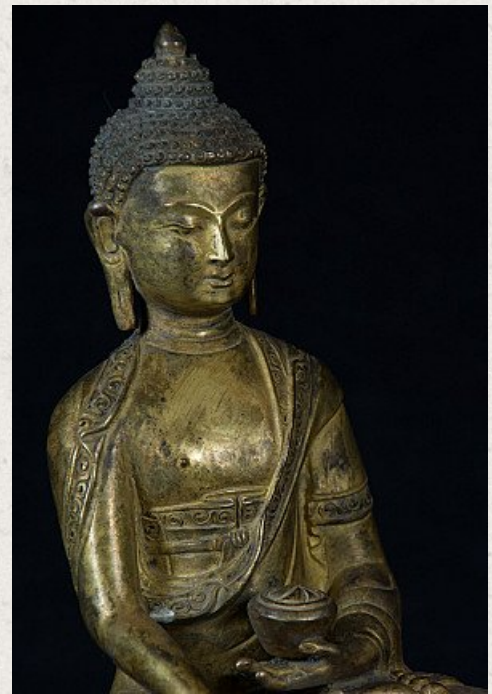

## Alte Nepalesische Buddha Figur

- Material : Bronze
- 22 cm hoch
- 16,5 cm breit und 11 cm tief
- Feuer vergoldet mit 24 krt. Gold
- Bhumisparsha mudra
- Anfang 20. Jahrhundert
- Sehr hohe Qualität !
- Herkunft: Nepal
- Nr: 780-15