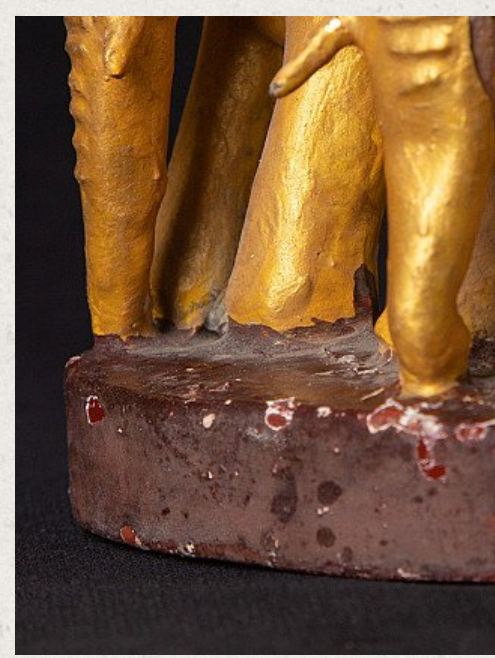

Siehe auf
Website