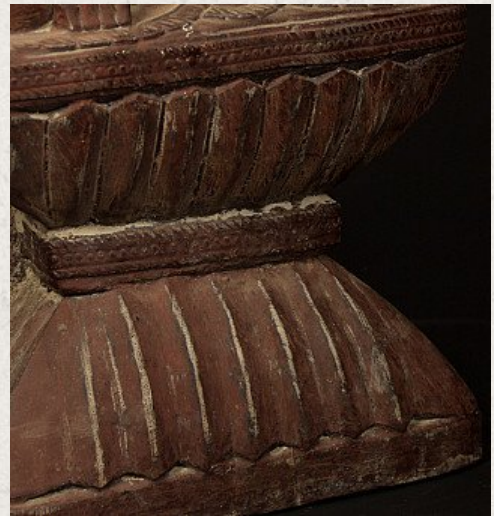

Alte Birmanische Buddha Figur

- Material : Holz
- 46,5 cm hoch
- 21 cm breit und 12 cm tief
- Shan (Tai Yai) stil
- Bhumisparsha mudra
- Mitte 20. Jahrhundert
- Herkunft: Birma
- Nr. 965-17

Siehe auf Website