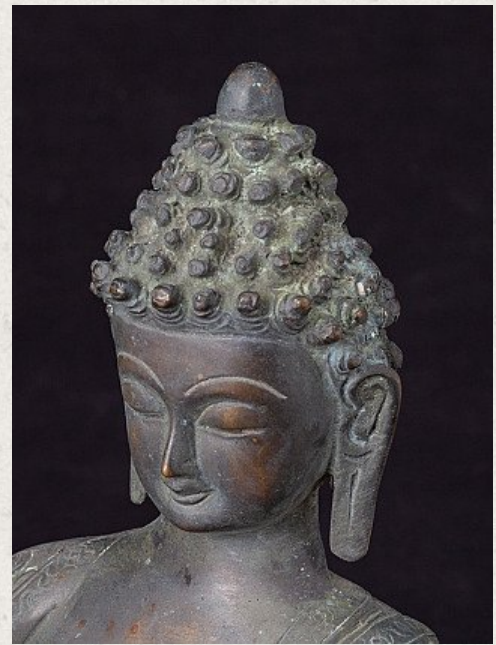

## Bronze Buddha Figur

- Material : Bronze
- 32,5 cm hoch
- 21,8 cm breit und 14,8 cm tief
- Bhumisparsha mudra
- Nur wenige Jahre alt
- Herkunft: Nepal
- Nr: I-56

Siehe auf Website