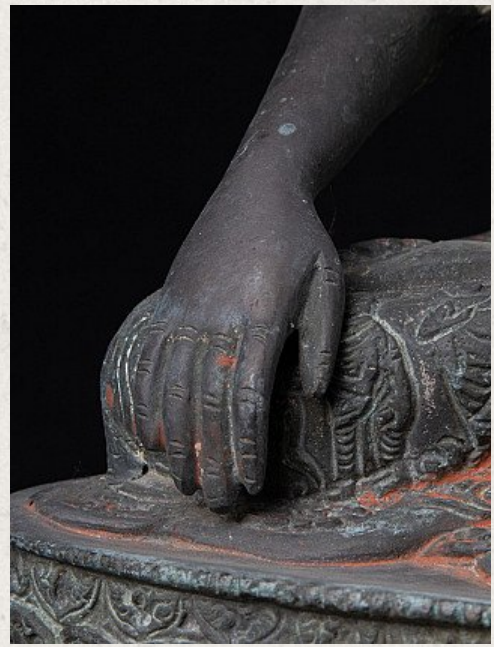

Siehe auf Website