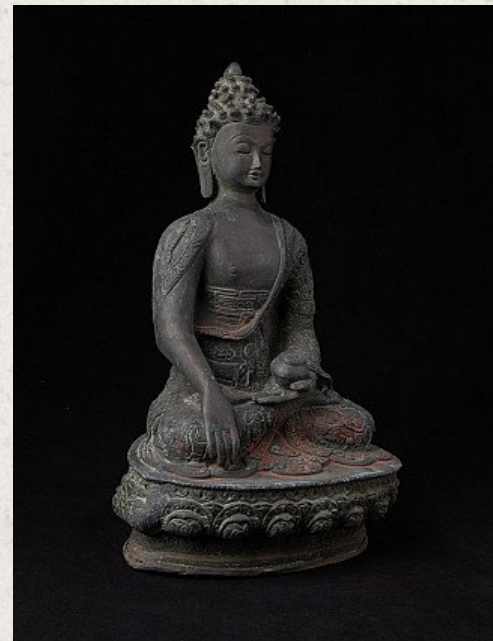

Alte bronze Nepalesische Buddha Figur

- Material : Bronze
- 33,2 cm hoch
- 21,4 cm breit und 14,3 cm tief
- Ende 20. Jahrhundert
- Herkunft: Nepal
- Nr: I-59

Rielerweg 71-73

7416 ZB Deventer

Niederlande

www.originalbuddhas.com

info@originalbuddhas.com

+31-6-22192241