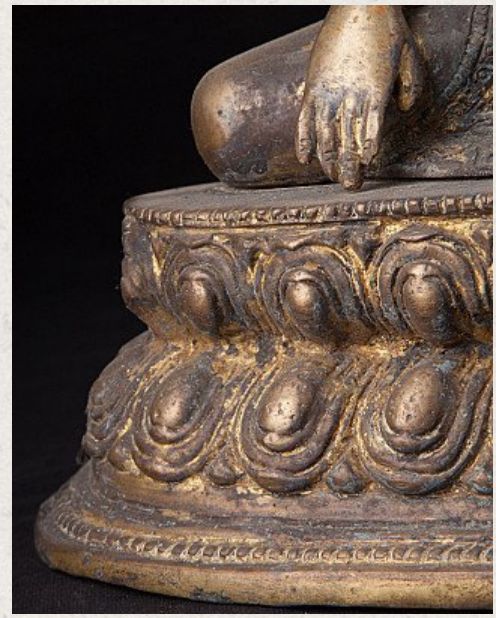

Siehe auf
Website