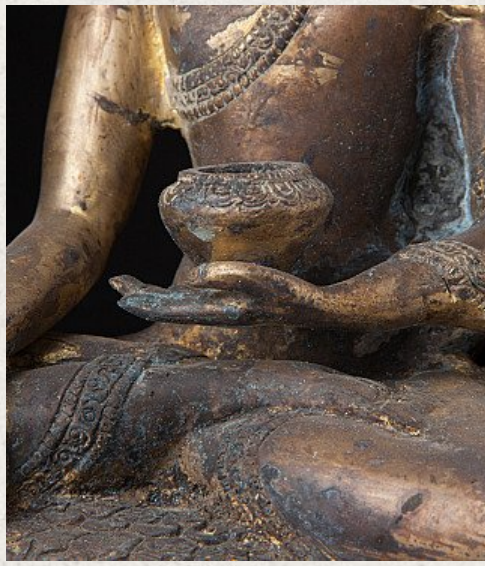

Siehe auf
Website