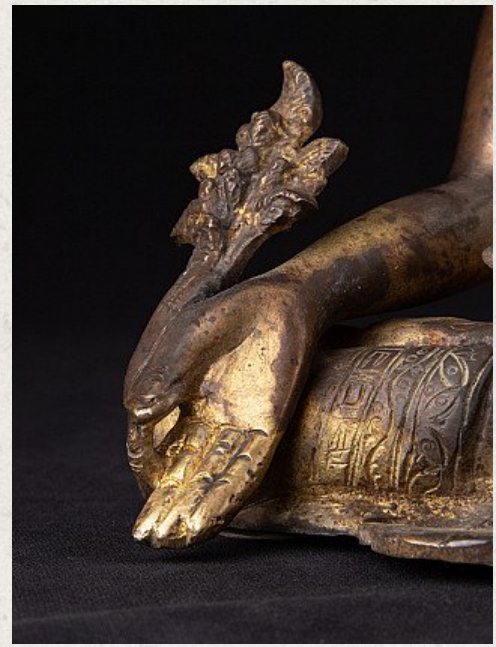

Bronze Medizin Buddha Figur

- Material : Bronze
- 22 cm hoch
- 16,8 cm breit und 12,1 cm tief
- Varada mudra
- Ende 20. Jahrhundert
- Herkunft: Nepal
- Nr: J-702

Siehe auf Website