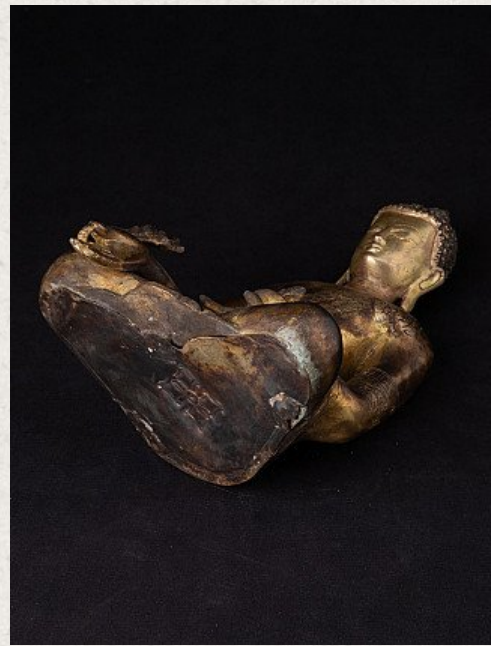

Bronze Medizin Buddha Figur

- Material : Bronze
- 22 cm hoch
- 16,8 cm breit und 12,1 cm tief
- Varada mudra
- Ende 20. Jahrhundert
- Herkunft: Nepal
- Nr: J-702

Siehe auf Website