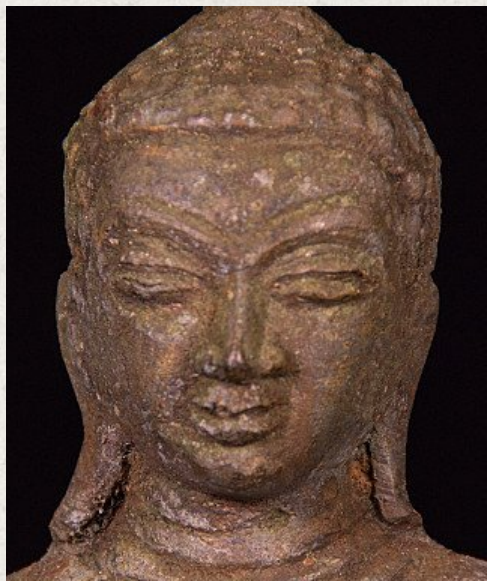

Siehe auf Website