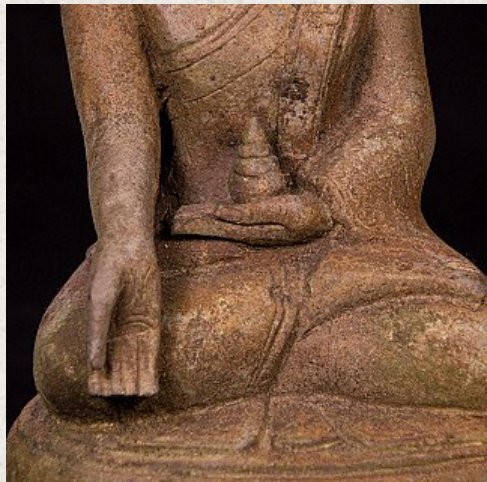

Siehe auf Website