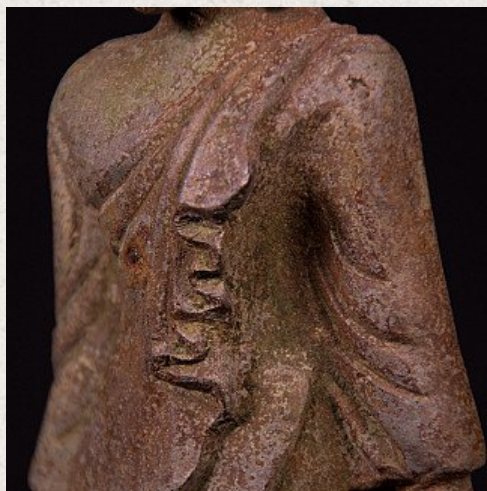

Siehe auf Website