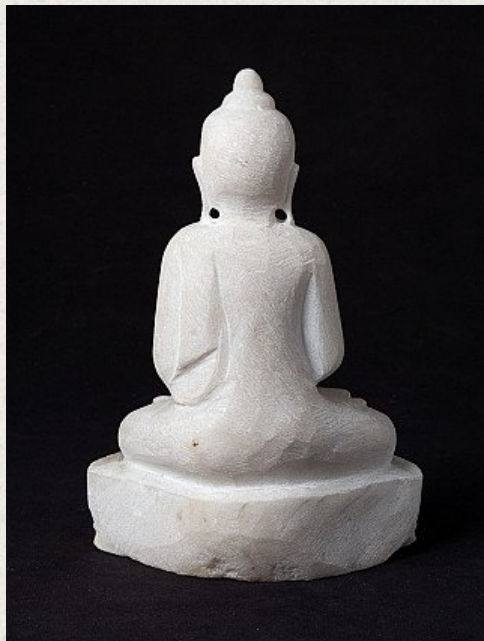

Marmor Buddha Figur

- Material : Marmor
- 23,6 cm hoch
- 16,2 cm breit und 9,7 cm tief
- Dhyana mudra
- Herkunft: Birma
- Nr: NE-33

Rielerweg 71-73

7416 ZB Deventer

Niederlande

www.originalbuddhas.com

info@originalbuddhas.com

+31-6-22192241