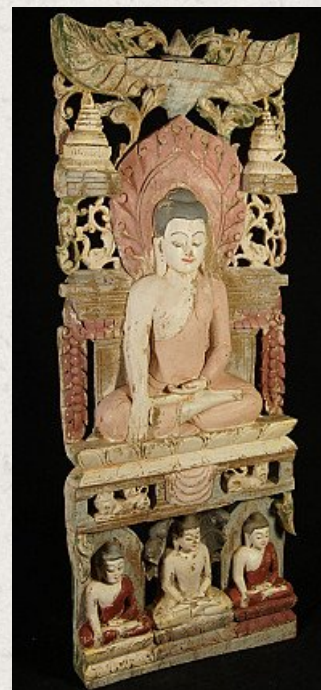

# Alte holzerne Buddha Panel

- Material : Holz
- 90 cm hoch
- 39 cm breit und 6,5 cm tief
- Bhumisparsha mudra
- Mitte 20. Jahrhundert
- Herkunft: Birma
- Nr: PLA

Rielerweg 71-73  
7416 ZB Deventer  
Niederlande  
[www.originalbuddhas.com](http://www.originalbuddhas.com)  
[info@originalbuddhas.com](mailto:info@originalbuddhas.com)  
+31-6-22192241