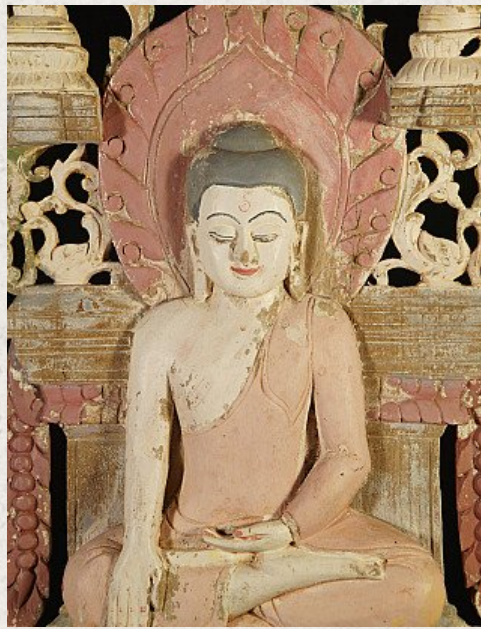

# Alte holzerne Buddha Panel

- Material : Holz
- 90 cm hoch
- 39 cm breit und 6,5 cm tief
- Bhumisparsha mudra
- Mitte 20. Jahrhundert
- Herkunft: Birma
- Nr: PLA

Rielerweg 71-73  
7416 ZB Deventer  
Niederlande  
[www.originalbuddhas.com](http://www.originalbuddhas.com)  
[info@originalbuddhas.com](mailto:info@originalbuddhas.com)  
+31-6-22192241