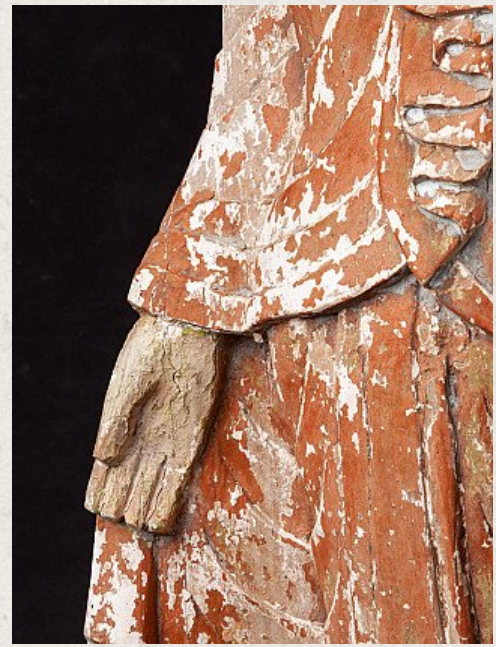

Siehe auf Website