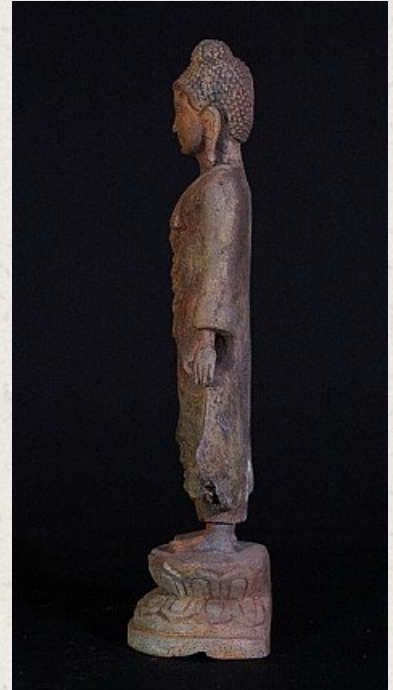

Alte bronze Buddha Figur

- Material : Bronze
- 44,5 cm hoch
- Maximale Breite : 18 cm
- Mandalay stil
- Mitte 20. Jahrhundert
- Herkunft: Birma
- Nr: X3-B

Original Buddhas

Rielerweg 71-73

7416 ZB Deventer

Niederlande

www.originalbuddhas.com

info@originalbuddhas.com

+31-6-22192241