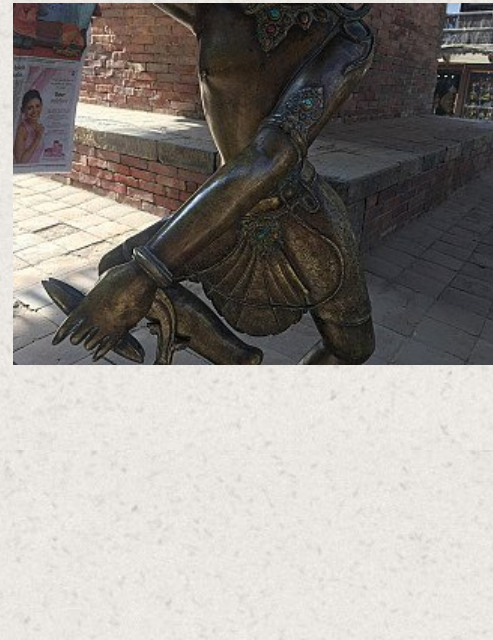

Grosse alte bronze Bodhisattva Figur

- Material : Bronze
- 104 cm hoch
- Mitte 20. Jahrhundert
- Ganz besonderes, von sehr hoher Qualität!
- Gewicht : 35-40 kilo
- Ist jetzt noch in Nepal und kann direkt von DHL verschickt werden
- Herkunft: Nepal
- Nr: special-0233

Rielerweg 71-73
7416 ZB Deventer
Niederlande
www.originalbuddhas.com
info@originalbuddhas.com
+31-6-22192241