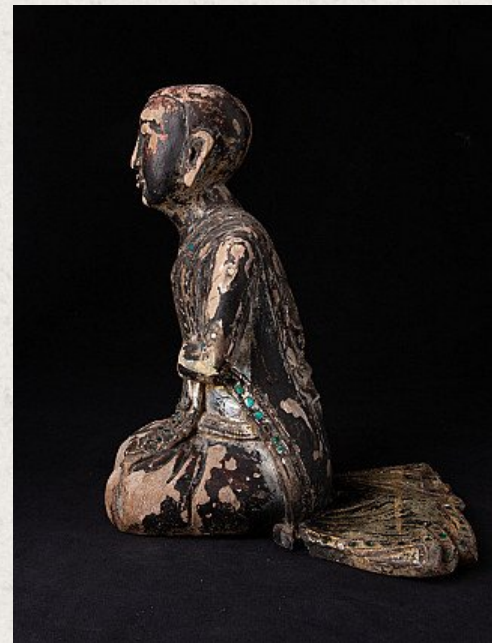

Oude Birmese monnik

- Materiaal : hout
- 31,1 cm hoog
- 24,7 cm breed en 27 cm diep
- Mandalay stijl
- Midden 20e eeuws
- Afkomstig uit Birma
- Nr: 1058-1

Rielerweg 71-73

7416 ZB Deventer

Nederland

www.originalbuddhas.com

info@originalbuddhas.com

06-22192241