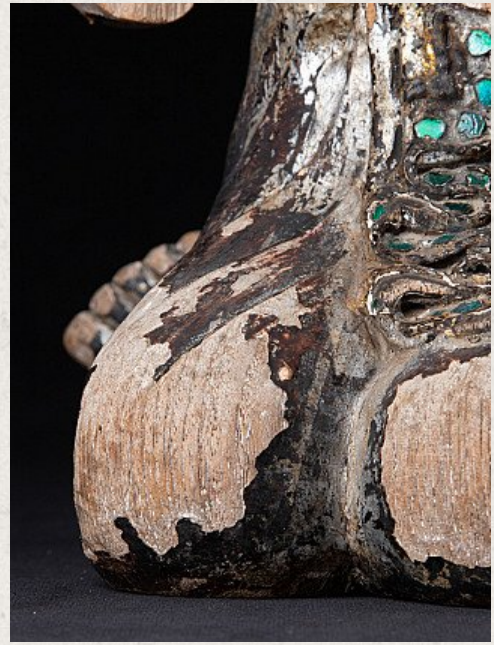

[Bekijk op website](#)