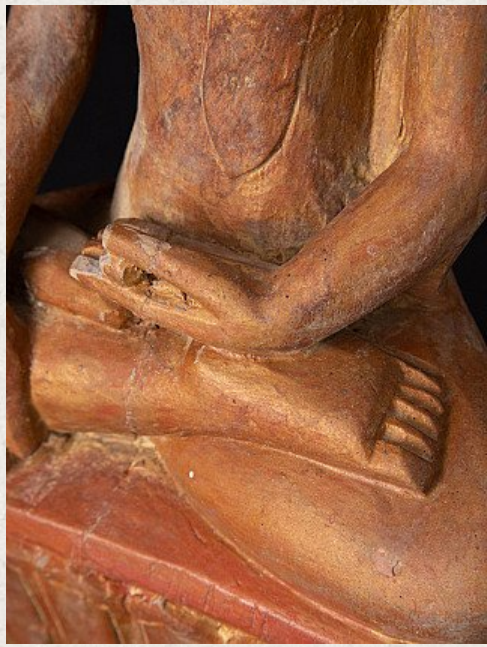

[Bekijk op website](#)