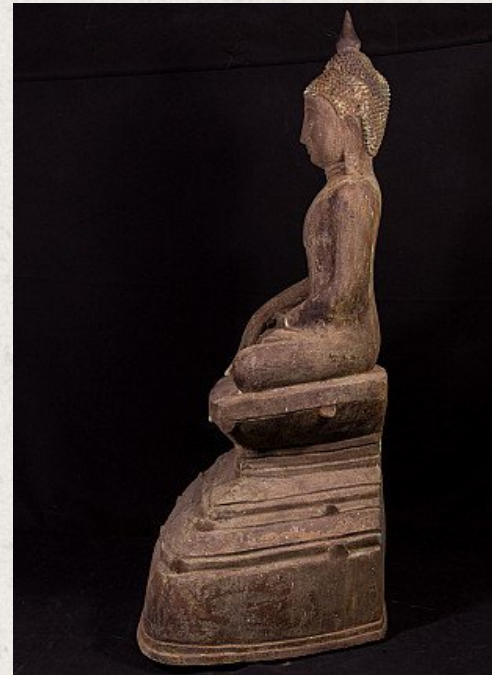

Antiek bronzen Shan Boeddhabeeld

- Materiaal : brons
- 98 cm hoog
- 57 cm breed en 39 cm diep
- Shan (Tai Yai) stijl
- Bhumisparsha mudra
- Begin 20e eeuws
- Afkomstig uit Birma
- Nr: 2060-71

Rielerweg 71-73

7416 ZB Deventer

Nederland

www.originalbuddhas.com

info@originalbuddhas.com

06-22192241