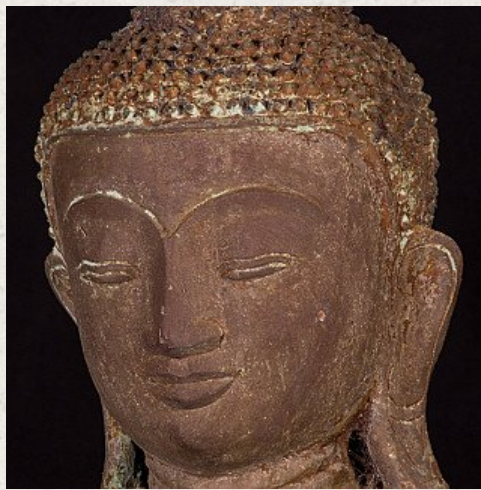

[Bekijk op website](#)