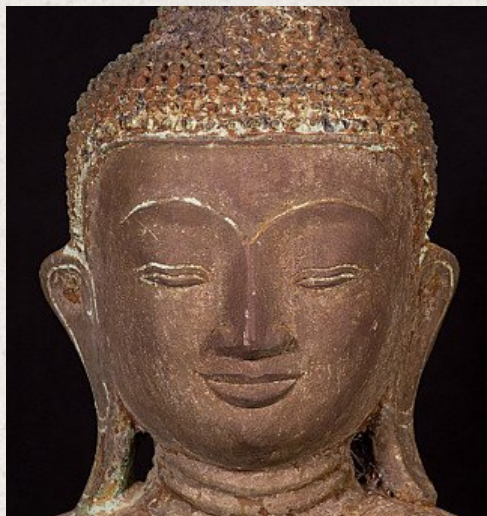

[Bekijk op website](#)