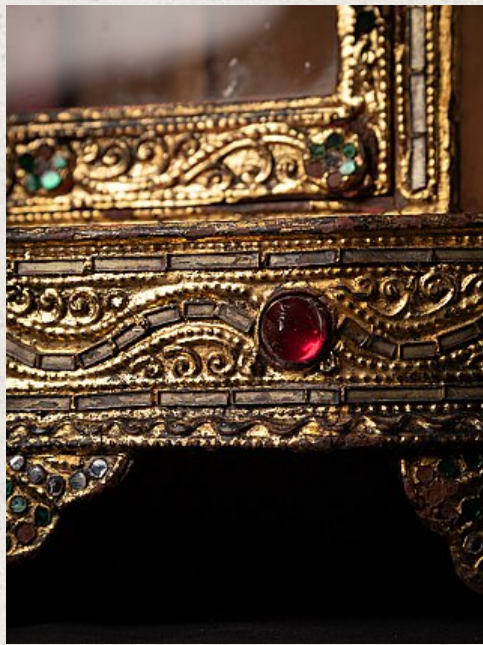

[Bekijk op website](#)