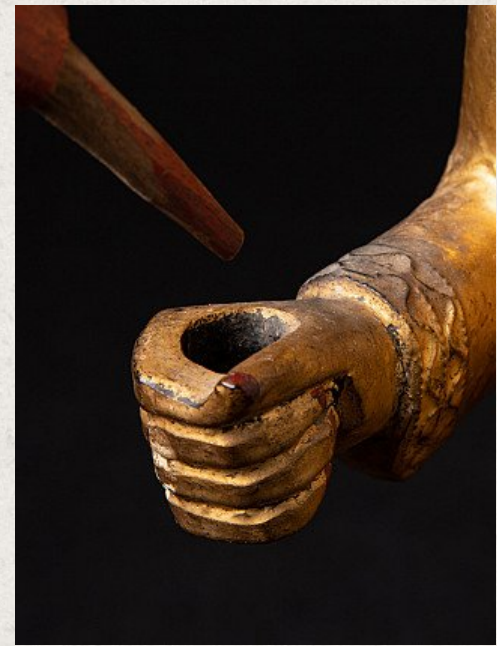

[Bekijk op website](#)