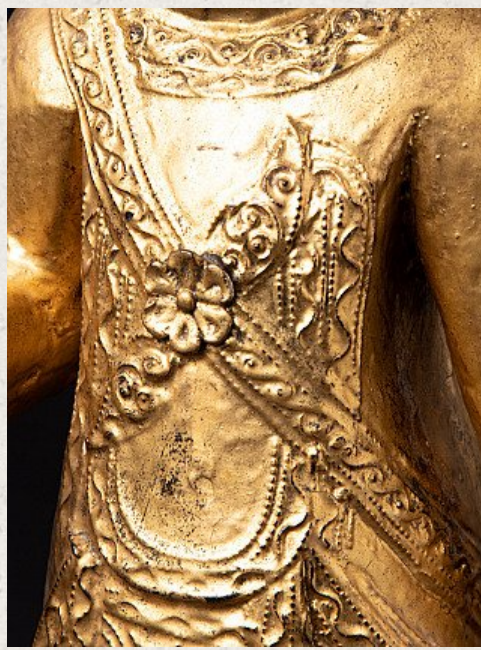

[Bekijk op website](#)