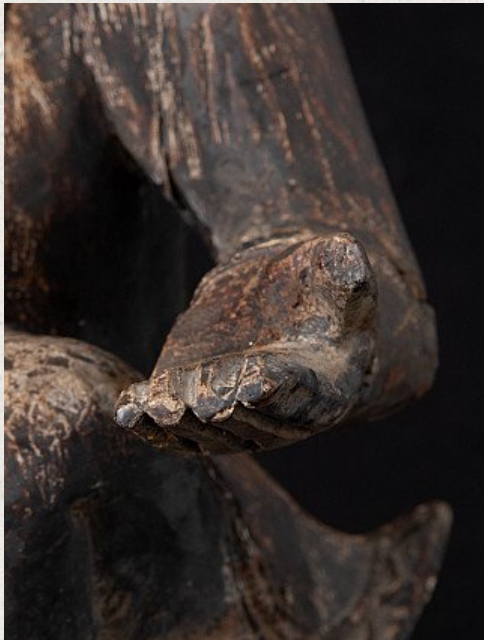

[Bekijk op website](#)