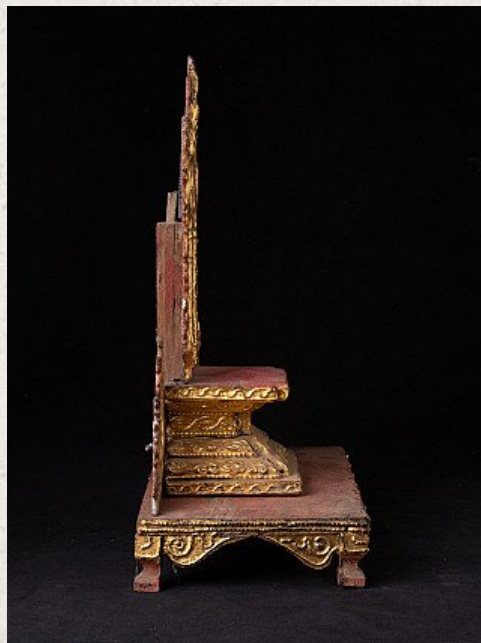

Antiek Birmees altaar

- Materiaal: Hout en metaal
- 36,2 cm hoog
- 28,2 cm breed en 15,5 cm diep
- Verguld met 24 krt. bladgoud
- Mandalay stijl
- Begin 20e eeuws
- Afkomstig uit Birma
- Nr. 2412-16

Rielerweg 71-73

7416 ZB Deventer

Nederland

www.originalbuddhas.com

info@originalbuddhas.com

06-22192241