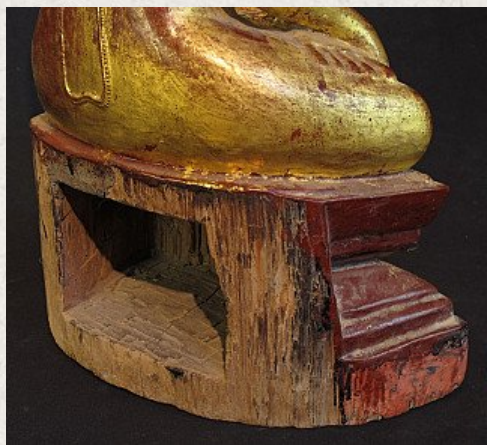

[Bekijk op website](#)