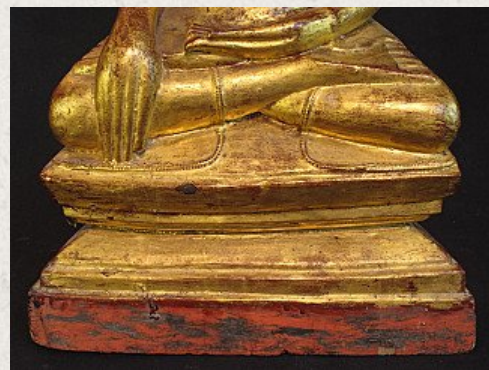

[Bekijk op website](#)