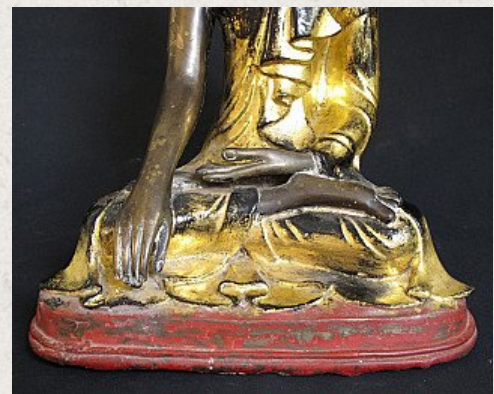

Antieke Mandalay Boeddha

- Materiaal : brons
- 43,5 cm hoog
- Mandalay stijl
- Bhumisparsha mudra
- 19e eeuws
- Op de schouder zijn kenmerken van oude restauraties te zien
- Belegd met 24 krt. bladgoud
- Ogen van porselein
- Afkomstig uit Birma
- Nr: 2585-1