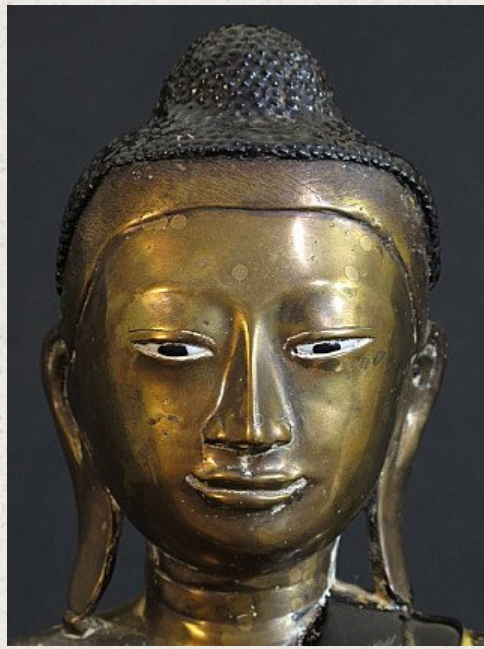

Antieke Mandalay Boeddha

- Materiaal : brons
- 43,5 cm hoog
- Mandalay stijl
- Bhumisparsha mudra
- 19e eeuws
- Op de schouder zijn kenmerken van oude restauraties te zien
- Belegd met 24 krt. bladgoud
- Ogen van porselein
- Afkomstig uit Birma
- Nr: 2585-1