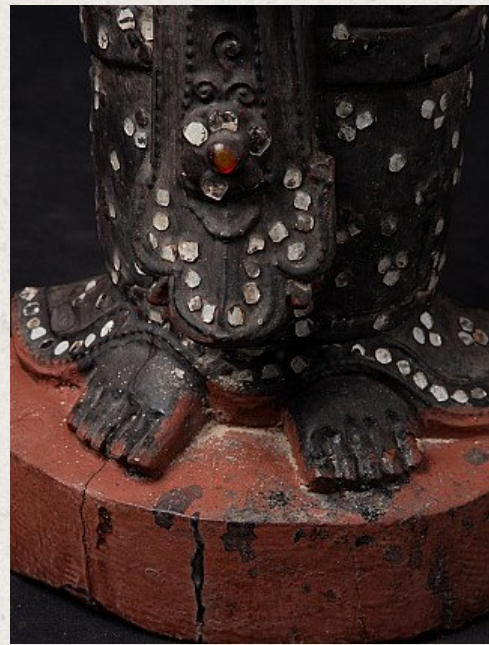

[Bekijk op website](#)