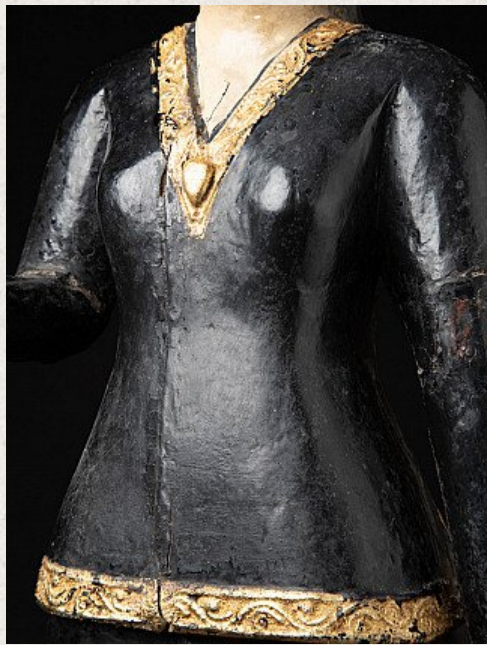

[Bekijk op website](#)