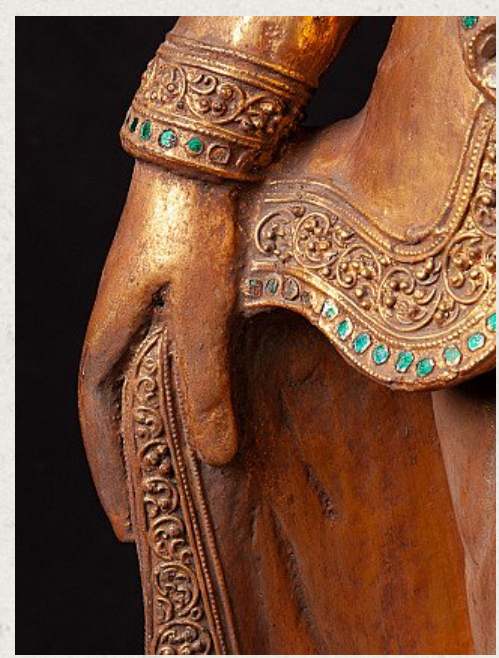

[Bekijk op website](#)