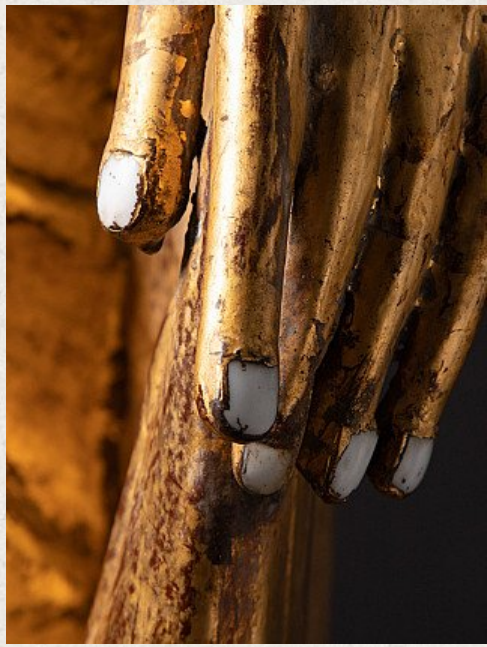

[Bekijk op website](#)